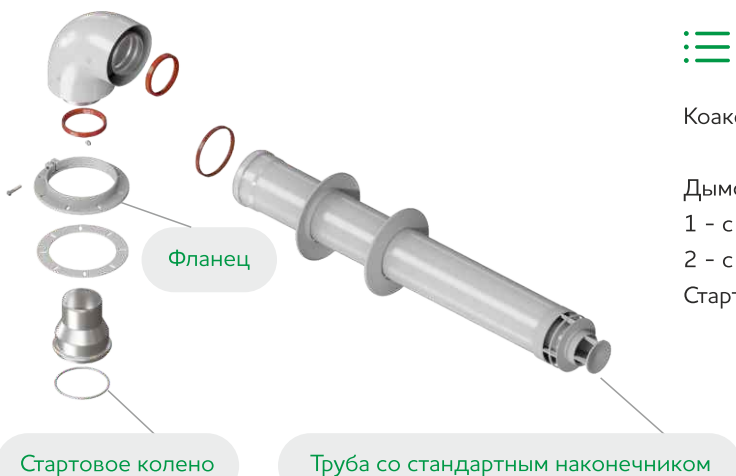

ОПИСАНИЕ

Коаксиальный комплект с антиобледенительным наконечником, длиной 750 мм.

Дымоход представлен в 2-ух вариантах:

- 1 - с подключением через фланец.
- 2 - с подключением через стартовое колено.

Стартовое колено подключения 90°.

КОМПЛЕКТ КОАКСИАЛЬНОГО ДЫМОХОДА 60/100 L750 С

ОПИСАНИЕ

Коаксиальный комплект со стандартным наконечником.

Дымоход представлен в 2-ух вариантах:

- 1 - с подключением через фланец.
- 2 - с подключением через стартовое колено.