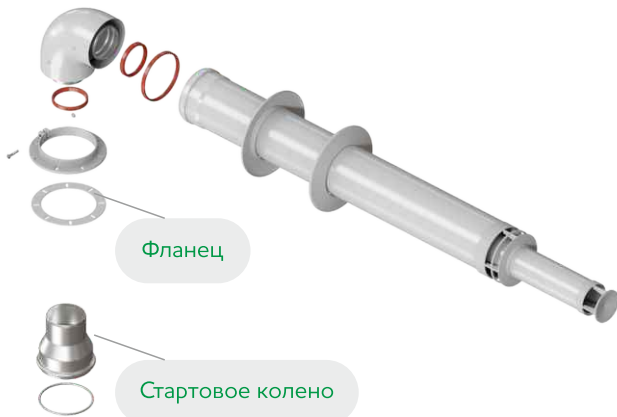

ОПИСАНИЕ

Основным отличием дымоходных систем Grosseto является их универсальность. Мы производим коаксиальные комплекты совместимые с котлами ведущих мировых производителей.

Под брендом Grosseto производятся коаксиальные дымоходы как со стандартным подключением через фланец, так и с подключением через стартовое колено.

Варианты исполнения наконечника:

- стандарт;
- наконечник «антилед»

Главное преимущество дымоходных систем Grosseto - идеальное соотношение цена/качество.

КОМПЛЕКТ КОАКСИАЛЬНОГО ДЫМОХОДА 60/100 L750 С АНТИОБЛЕДЕНЕНИЕМ

ОПИСАНИЕ

Коаксиальный комплект с антиобледенительным наконечником, длиной 750 мм.

Дымоход представлен в 2-ух вариантах:

- 1 - с подключением через фланец.
- 2 - с подключением через стартовое колено.

Стартовое колено подключения 90°.

КОМПЛЕКТ КОАКСИАЛЬНОГО ДЫМОХОДА 60/100 L750 С

ОПИСАНИЕ

Коаксиальный комплект со стандартным наконечником.

Дымоход представлен в 2-ух вариантах:

- 1 - с подключением через фланец.
- 2 - с подключением через стартовое колено.